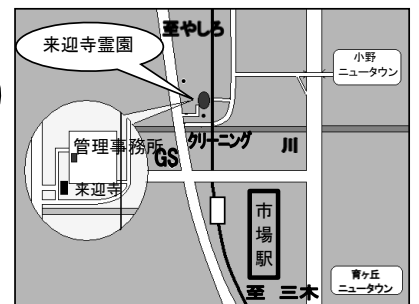

写真はイメージです

高級御影石 1.62㎡  
間口90cm×奥行180cm  
■8寸2重台■花瓶花立タイプ

平素販売価格  
~~229.5万円~~

墓地+墓石セット価格

166.5万円  
(文字彫刻・工事費込)

らくらく墓石ローン  
(100万円ご利用の場合)  
月々12,300円~

来迎寺霊園への交通アクセス

来迎寺霊園: 小野市市場町1485