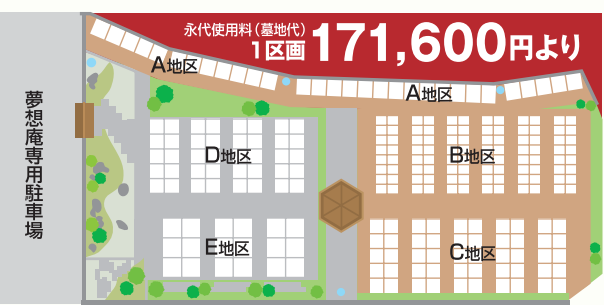

現在の墓地事情

神戸市内では3㎡、4㎡の墓地の大きさが主流です。場所により様々ですが費用は50万円~100万円以上かかってくるのが現状です。抽選の所も多く、なかなか自分の思う所がありません。当霊園は、必要最低限の大きさでご利用いただける墓地をご用意しており、余分なスペース(右図A赤線部分)を無くすことにより、お求めやすくなっております。その代わり共有スペースが広くゆったりお参りができます。コンパクトな区画は無駄な墓地代が要らず草引きに悩まされることがありません。ぜひ、一度ご見学ください。

図A

庭園墓地と隣接した駐車場

区画	整地	永代使用料
A地区	1.23聖地	405,900円
B地区	0.52聖地	171,600円
C地区	1.00聖地	330,000円
D地区	1.00聖地	330,000円
E地区	1.78聖地	587,400円

■総区画数/234区画(10/1現在)
■販売区画数/234区画■所在地
/兵庫県神戸市須磨区妙法寺高取山1-20
■電話番号/(078)741-0602
■神戸市墓地経営許可番号神衛斎代164号■許可管理主/宗教法人飛龍寺■墓地第1期許可面積/約60,000㎡■設備/管理事務所、各所水道、大駐車場、休憩所、トイレ、墓参道舗装、大・小墓地区画有、平坦■事業主体/宗教法人 飛龍寺

実績と信頼 安心のお付き合い **お墓の山石**

0120-1482-77

飛龍寺「夢想庵」所在地/神戸市須磨区妙法寺高取山1-20
<http://www.1482-77.com>

お墓の山石 検索

●この広告は、石材販売の山石が墓石販売のために制作したものです。