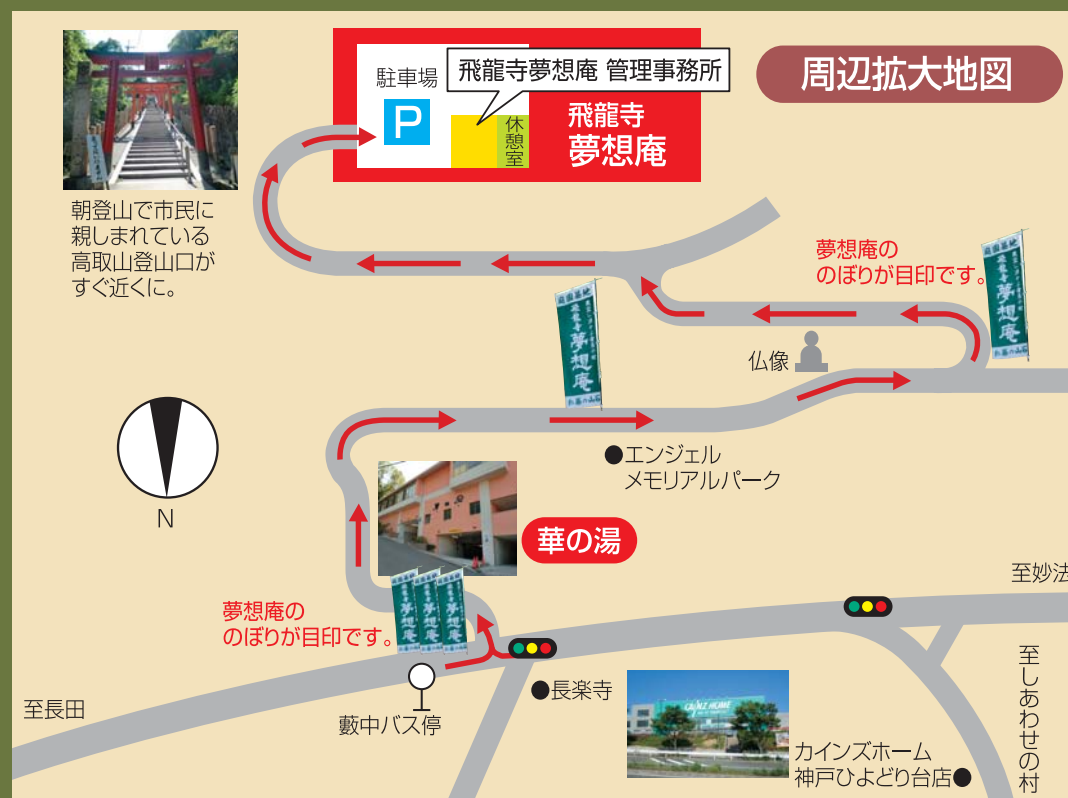

シンプルで
おしゃれな洋型

B地区

高級感のある
洋型

空間を活かす工夫、
収納スペースで便利さをプラス。

近年、流行の
立派な和型

収納スペース

お墓に収納スペースが付いているのは初めて見る方が多いと思います。このスペースには、ローソク、線香、マッチなどのお参りグッズを収納されている方が多いようです。「ドライブの途中」、「買い物帰りの帰り」など、どんな時でも手ぶらでお参りいただけます。収納スペースと納骨スペースは完全に独立しています。気を使うことなく何でも収納していただけます。

A地区

落ち着いた綺麗な色合いが
高級感を生み出す。
高級墓石お薦めセット

E地区

他にも大小さまざまなデザインの墓を取り揃えております。

お車で

「長田神社」より
約5分

地下鉄「妙法寺駅」より
約7分

「しあわせの村」より
約6分

須磨・長田区から
アクセス良好!!

自宅送迎実施中!!

霊園・墓地をご見学の際は、お気軽にご利用ください。ご自宅までスタッフが
お迎えに上がり現地までご案内いたします。また、ご自宅以外にご指定の場所
でのお待ち合わせも可能です。

華の湯を目印に
お越しください。

飛龍寺「夢想庵」所在地 / 神戸市須磨区妙法寺高取山1-20

実績と信頼
安心のお付き合い

お墓の山石

0120-1482-77